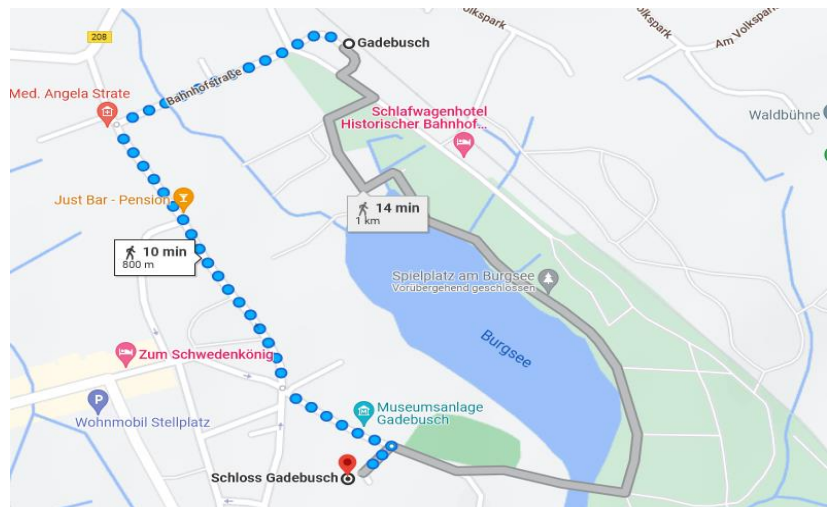

Wegbeschreibungen

Sommerakademie 2022 „Mittendrin oder jenseits von ...?“, 28. - 30.09.2022,
Grevesmühlen/Gadebusch

Bahnhof Grevesmühlen zum Hotel am See

Klützer Str. 17a,
23936 Grevesmühlen

Vom Bahnhof Grevesmühlen Richtung Norden über den Weg Am Bahnhof in die Karl-Marx-Straße. Anschließend über die Lindenallee in den Gerberhof einbiegen. Bis zum Ende folgen und über Klützer Straße erreichen Sie das Ziel.

Bahnhof Gadebusch bis Schloss Gadebusch

Amtsstraße 6, 19205 Gadebusch

Der Bahnhofstraße bis zur Steinstraße folgen. Dann links abbiegen und der Straße bis zur Amtsstraße folgen. Über die Amtsstraße erreichen Sie das Ziel auf der rechten Seite.

Hotel am See, Grevesmühlen bis zum Schloss Gadebusch

Für Ihr Navi:
Amtsstraße 6
19205 Gadebusch