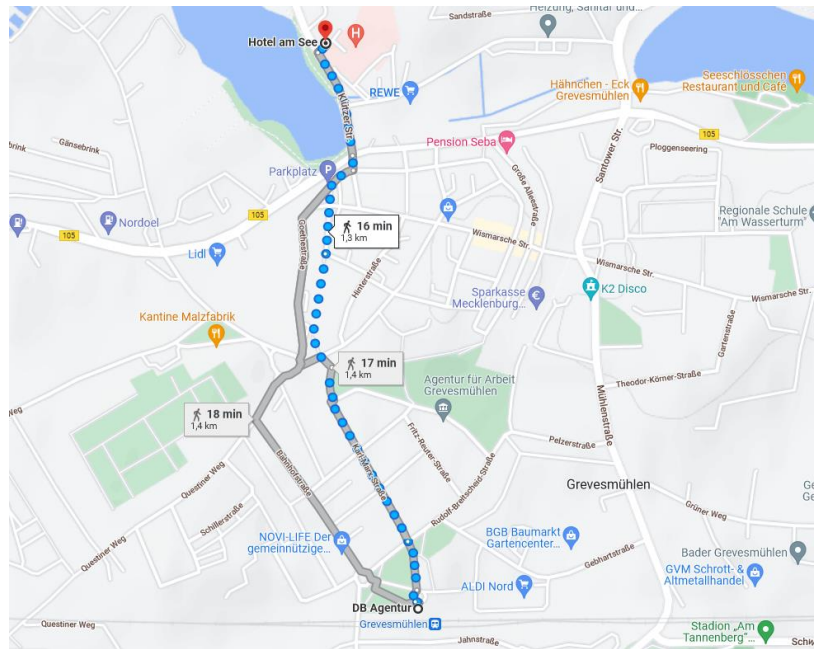

Wegbeschreibungen

Sommerakademie 2022 „Mittendrin oder jenseits von ...?“, 28. - 30.09.2022,
Grevesmühlen/Gadebusch

Bahnhof Grevesmühlen zum Hotel am See

Klützer Str. 17a,
23936 Grevesmühlen

Vom Bahnhof Grevesmühlen Richtung Norden über den Weg Am Bahnhof in die Karl-Marx-Straße. Anschließend über die Lindenallee in den Gerberhof einbiegen. Bis zum Ende folgen und über Klützer Straße erreichen Sie das Ziel.

Bahnhof Gadebusch bis Schloss Gadebusch

Amtsstraße 6, 19205 Gadebusch

Der Bahnhofstraße bis zur Steinstraße folgen. Dann links abbiegen und der Straße bis zur Amtsstraße folgen. Über die Amtsstraße erreichen Sie das Ziel auf der rechten Seite.

Hotel am See, Grevesmühlen bis zum Schloss Gadebusch

Für Ihr Navi:
Amtsstraße 6
19205 Gadebusch